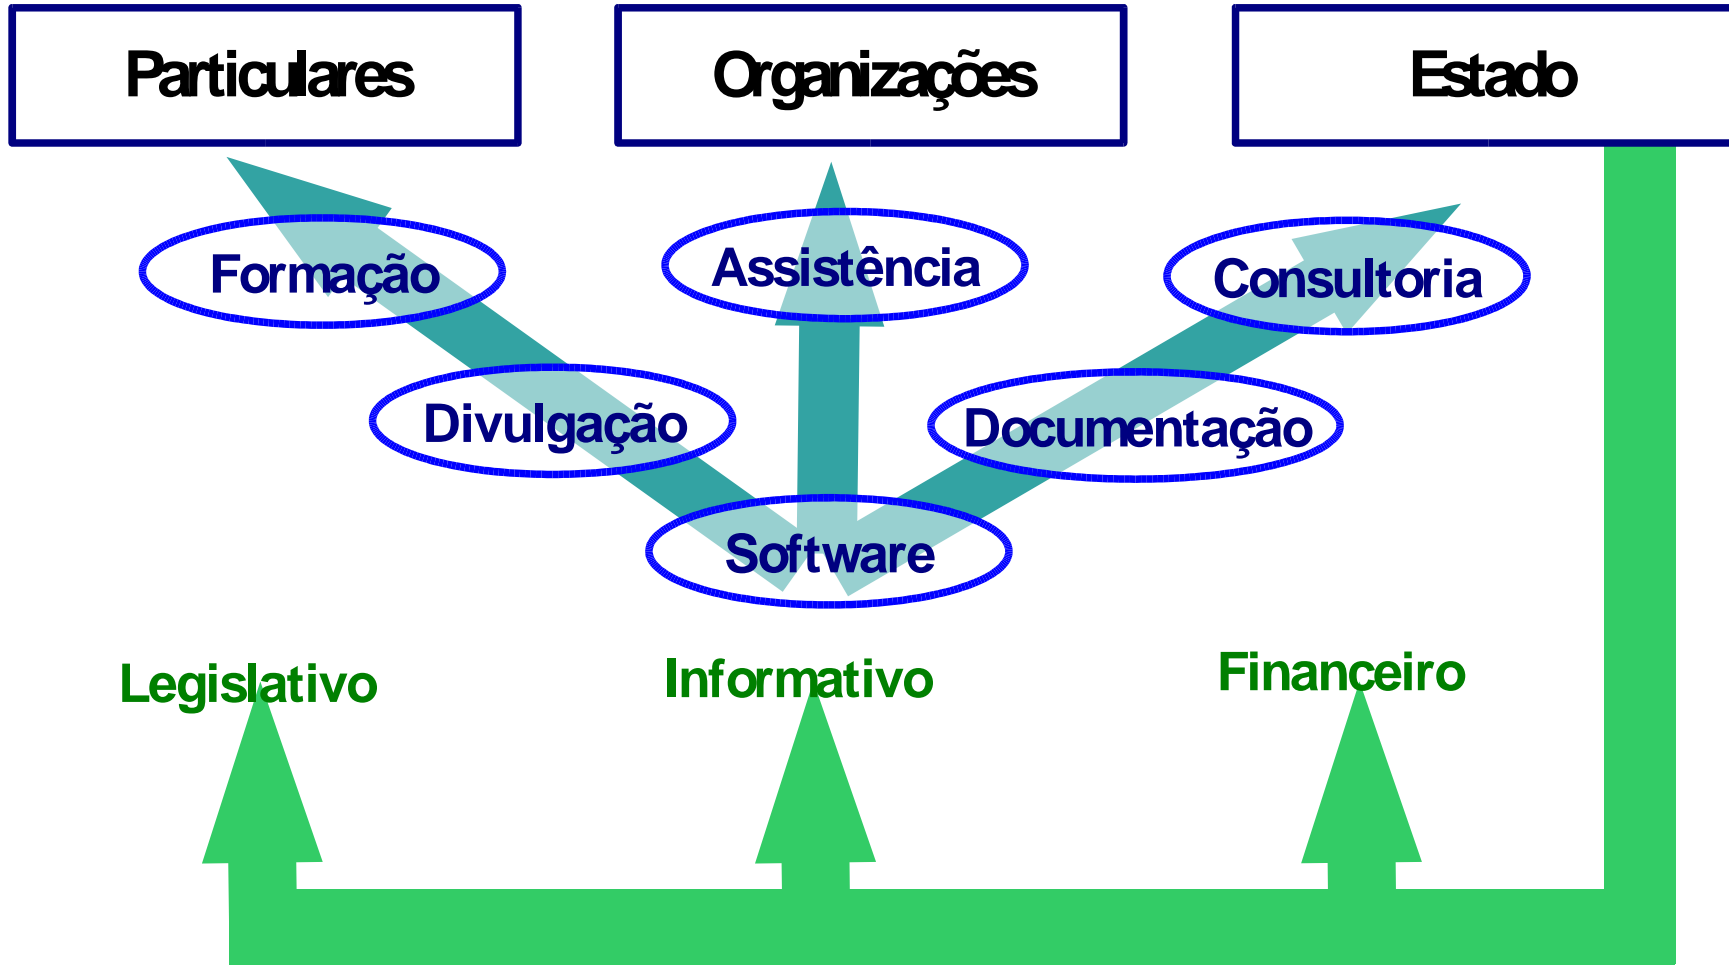

- Programa do XVI Governo

- *Na página 208 do documento, é referido:
As principais acções de cariz interministerial, a implementar no âmbito do Governo Electrónico são:[..]
- o apoio à divulgação de **software aberto na administração pública**;*

Principais utilizações

- Webservice: Apache (PHP, SSL, ...)
- Ficheiros e Impressões: Samba
- Servidores Internet

- Bases de Dados (Sybase ou OSS)
- Servidores Aplicacionais (Tomcat)

- Email II
- Desktop

Estratégia

Software Linux Caixa Mágica

■ Versão 8.1 Servidor

Servidor 8.1 - Linux @ PME
Download Gratuito

■ Versão 8.1 Estação de Trabalho

Linux Desktop 8.1 Pro
SO + Aplicações (Office,...)
Download Gratuito