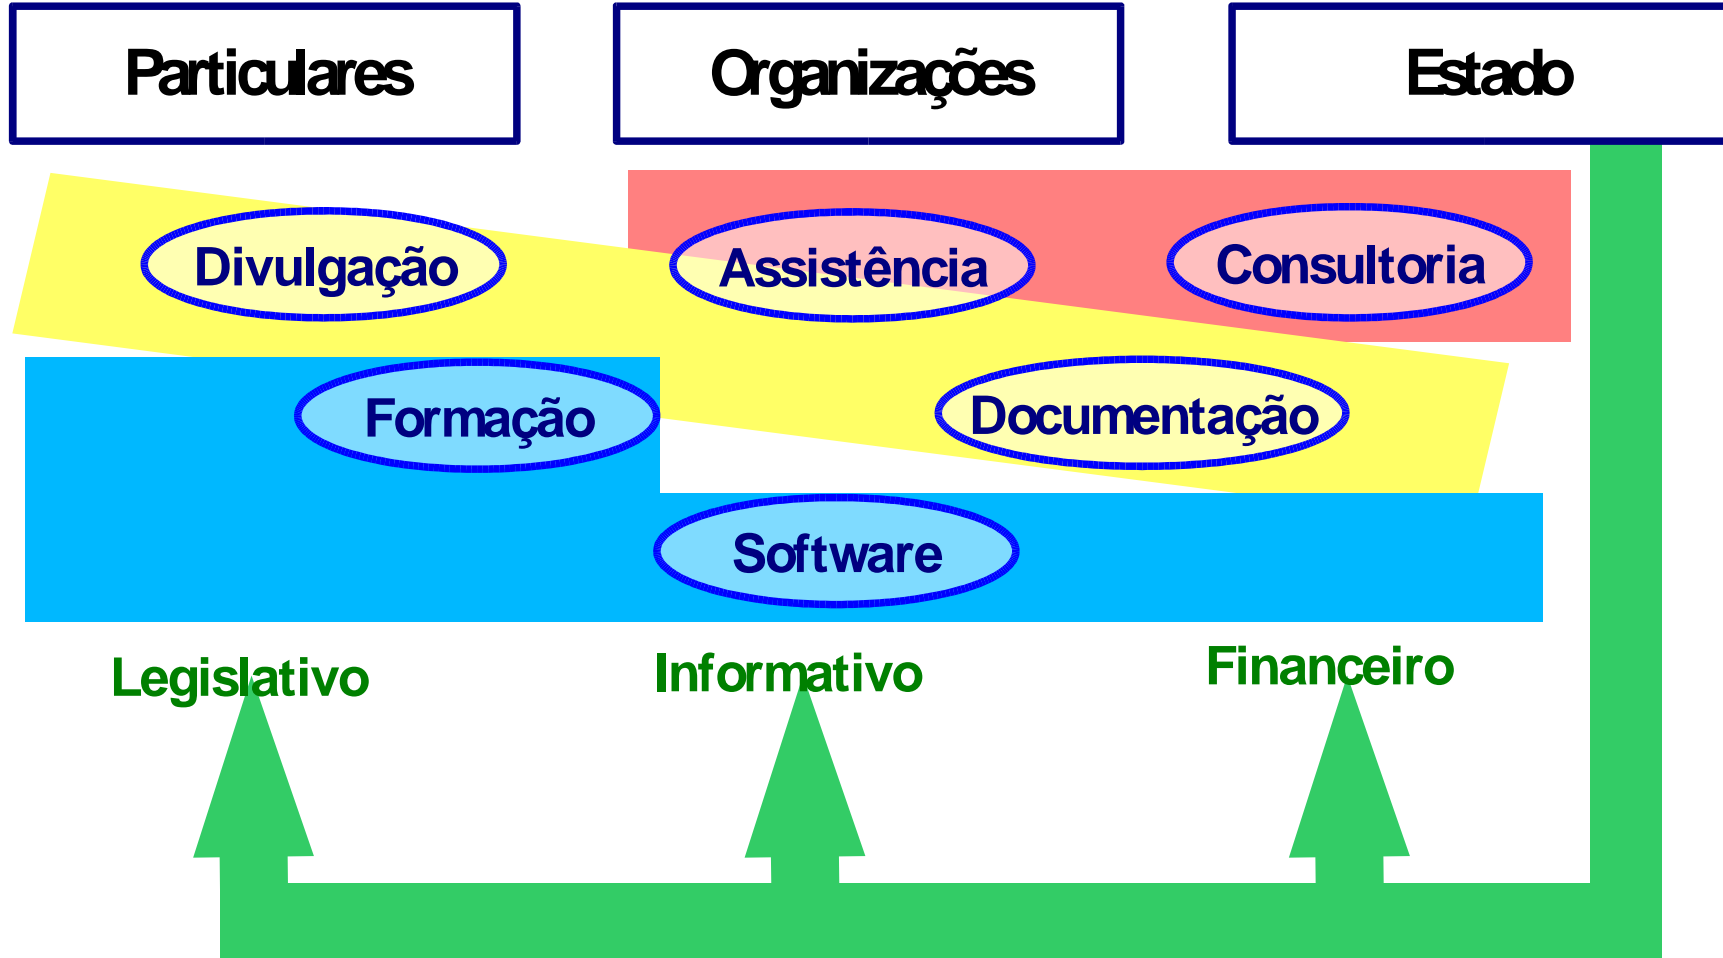

- Programa do XVI Governo

- *Na página 208 do documento, é referido:
As principais acções de cariz interministerial, a implementar no âmbito do Governo Electrónico são:[..]
- o apoio à divulgação de **software aberto na administração pública**;*

xSeries servers

XTENDED DESIGN ARCHITECTURE™
NEW IBM eServer xSERIES SCALE-OUT
PLATFORMS DELIVER

IBM server xSeries

Appliances

- **CM ProLook**

Filtragem e controlo de acessos Web

- **CM ProGuard**

Firewall

- **CM ProMail**

Anti-virus

Anti-spam

Rede de Parceiros

- **Hardware**
 - IBM, ...
- **Integradores**
 - EuroTux, DRI, ProDigital, Spirituc, ETH,...
- **Software**
 - IBM, Quatro, Minimal, Sybase, TI, Memória Persistente, Porto Editora
- **Institucionais:**
 - ADR, Exército, Ministério da Educação, ISCTE, FCCN,...